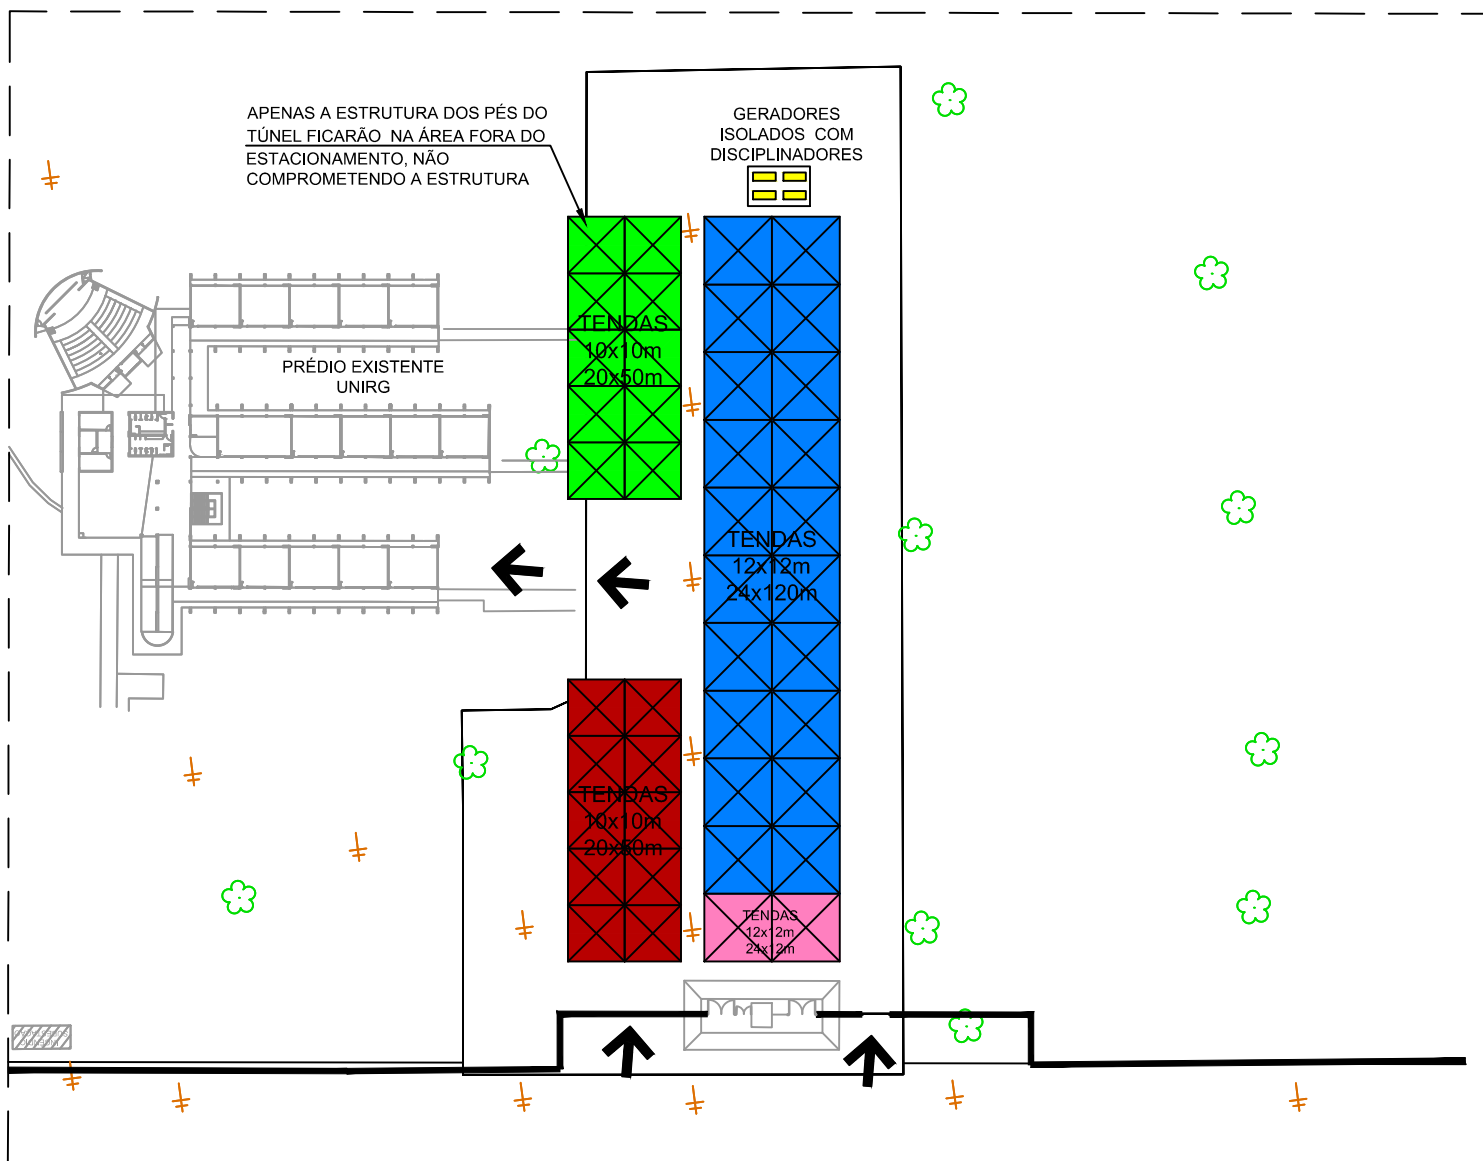

PLANTA DE IMPLANTAÇÃO

- TENDAS 12x12m - 24x12m com:
 - Credenciamento
 - Área de exposição

- TENDAS 12x12m - 24x120m com:
 - 2 auditórios para 200 pessoas
 - 2 auditórios para 400 pessoas
 - 11 estandes 3x3m
 - 1 estande 36x3m
 - 1 estande central 6x20m
 - 1 Lounge

- TENDAS 10x10m - 20x50m com:
 - Área Inovação IFTO
 - Área Inovação UNIRG
 - Sebrae
 - Secretarias

- TENDAS 10x10m - 20x50m com:
 - Praça de Alimentação
 - Palco Concha

- GERADORES DE 260 KVA (4 unid.)