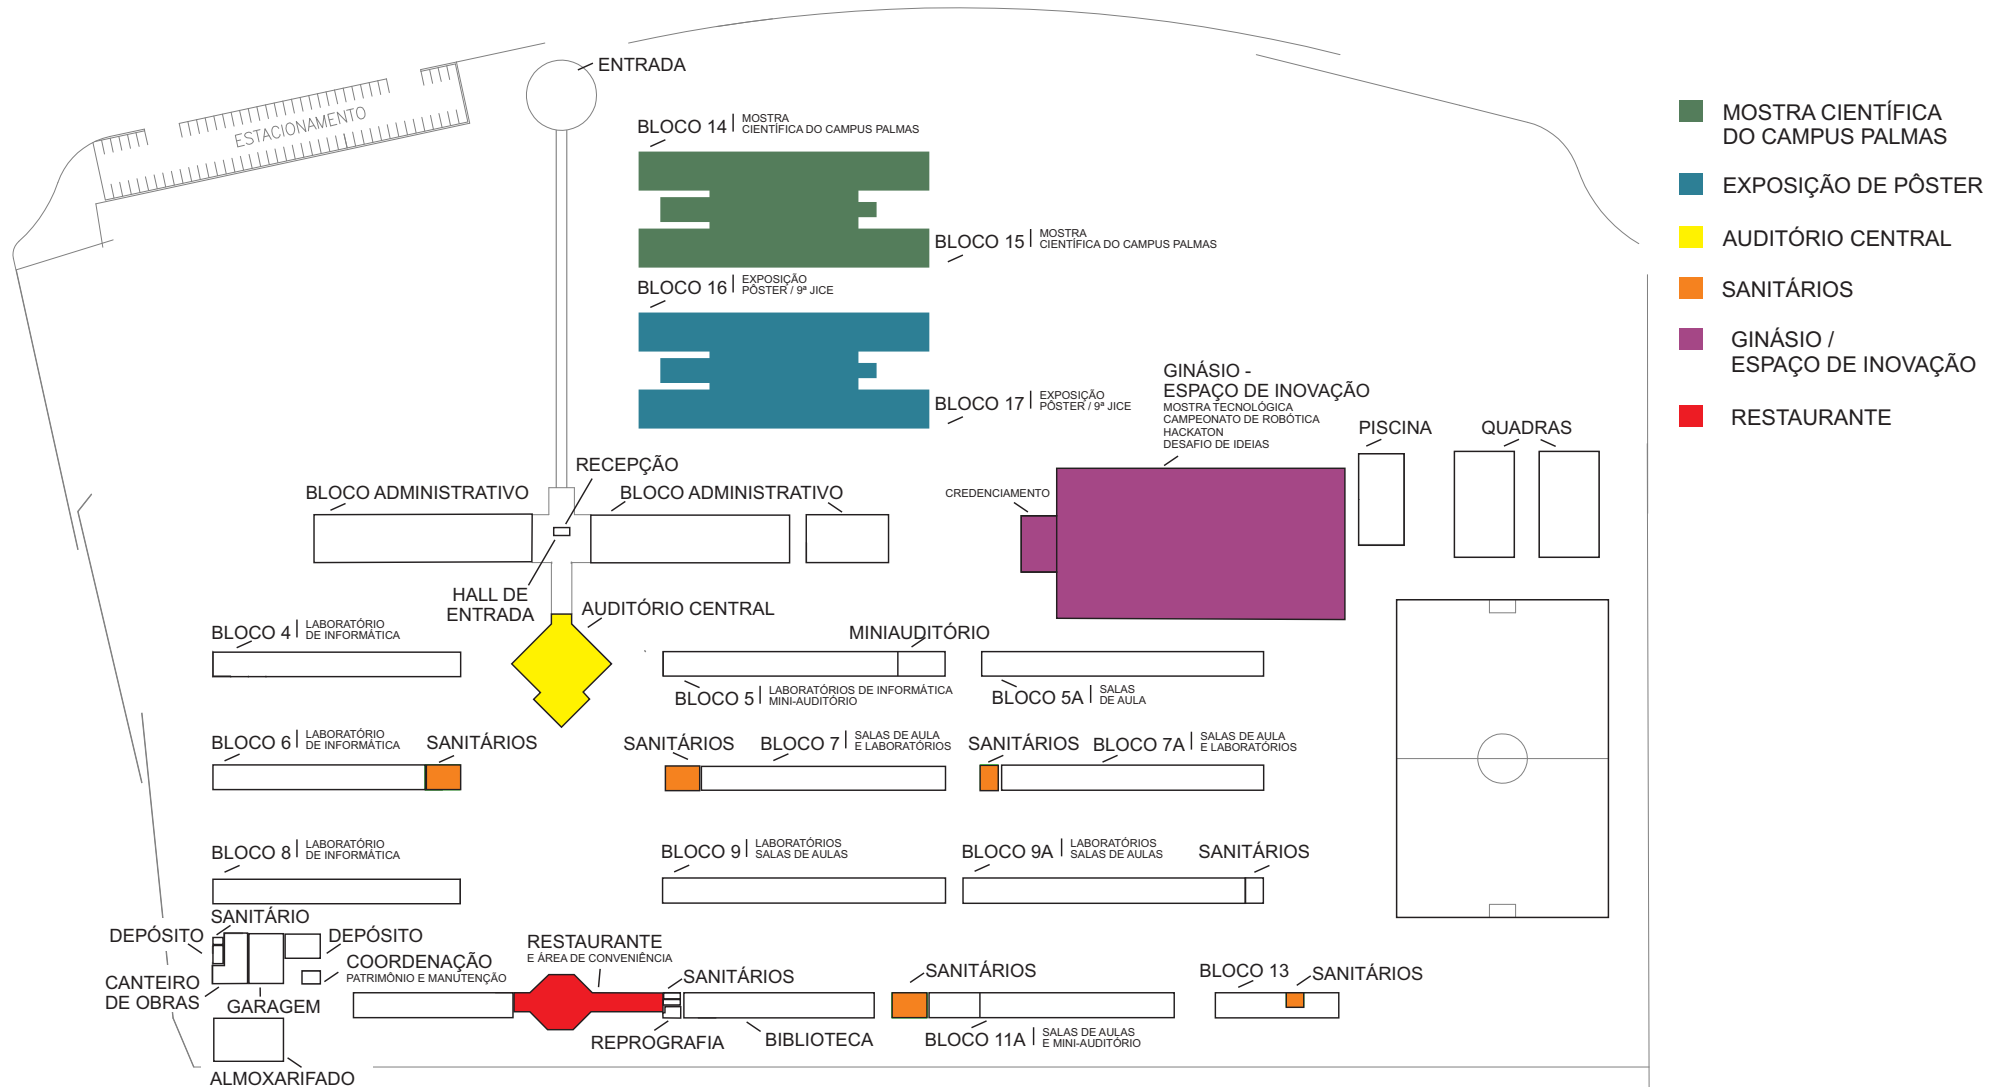

I MOSTRA CIENTÍFICA

DO CAMPUS PALMAS

25/10
BLOCOS 14 E 15

9ª JICE

EXPOSIÇÃO DE PÔSTERES

24 a 26/10
BLOCOS 16 E 17

MAPA - LOCALIZAÇÃO

CIÊNCIA PARA A REDUÇÃO DAS DESIGUALDADES

24 a 26/10 • CAMPUS PALMAS

- MOSTRA CIENTÍFICA DO CAMPUS PALMAS
- EXPOSIÇÃO DE PÔSTER
- AUDITÓRIO CENTRAL
- SANITÁRIOS
- GINÁSIO / ESPAÇO DE INOVAÇÃO
- RESTAURANTE